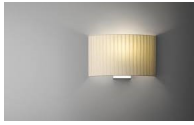

Wandleuchte Combi

Bewertung: Noch nicht bewertet

Preis

UVP Hersteller 267,00 €

Verkaufspreis inkl. Preisnachlass

Verkaufspreis 133,50 €

[Eine Frage zu diesem Produkt stellen](#)

Hersteller [Vibia](#)

Beschreibung

Maße: 22 x 36 x 10

- Material: aus Stoff, Chrom
- Farbe: beige
- Leuchtmittel: max. 1 x GX 24q-2 18W
- Energieklasse: A++-E